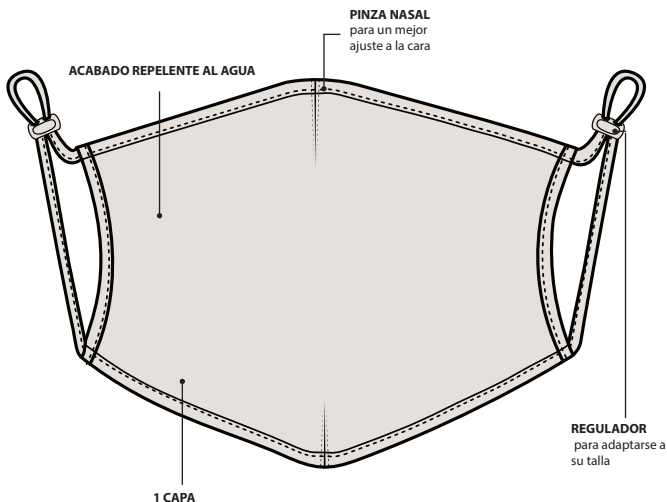

EAGLE BG2 MASK

Mascarilla social reutilizable

Nivel 3

Tamaño unico

5 WASHING CYCLES GENERAL USE (LEVEL 3)

B

BARATA GARCIA

Producido en Portugal

a

b

c

d

Instrucciones de uso

1. Esta mascarilla debe usarse como complemento de las medidas recomendadas de protección e higiene, y de las reglas de distancia social, que son fundamentales para el control de Covid-19;
2. Lávese las manos con agua y jabón o con una solución a base de alcohol (a);
3. Póngase la mascarilla con la cara interna hacia la cara (b);
4. Ajuste la mascarilla para cubrir la nariz, la boca y el mentón (c);
5. Ajuste el extremo rígido de la máscara a la nariz (c);
6. Lave la mascarilla con cada uso de acuerdo con las instrucciones (d);
7. Espere a que la mascarilla se seque por completo después de lavarla antes de usarla;
8. No utilizar durante períodos muy largos;
9. Retirar con bandas elásticas, doblar por la mitad con el exterior hacia adentro y aislar hasta lavar;